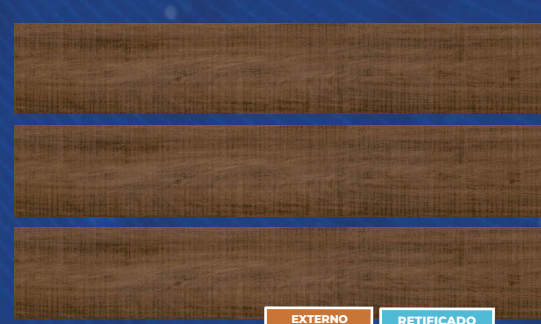

PORCELANATO EMBRAMACO
20x120 120040

RS **71,90^{M²}**