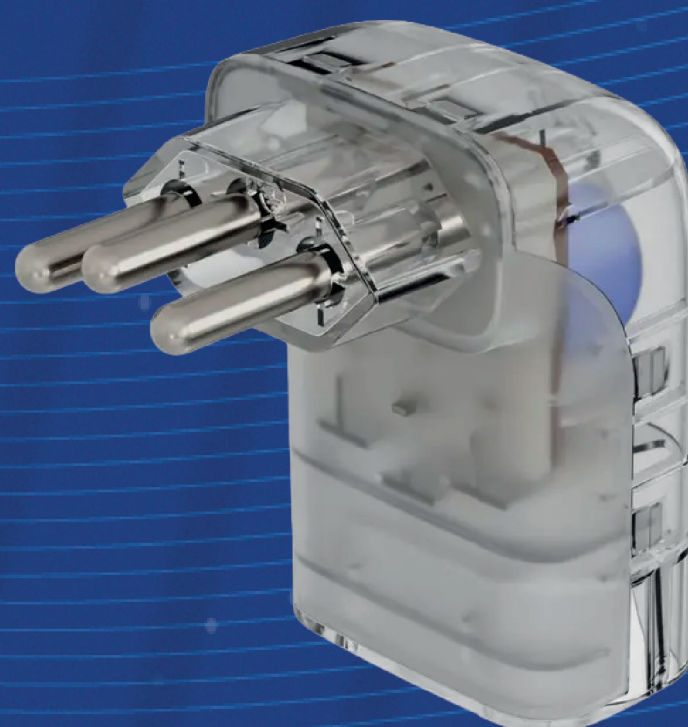

PROTETOR DE SURTO

ICLAMPER DPS 45 KA 275V

R$ 45,99^{UN}

RETIRA

PROMOÇÕES VÁLIDAS DE 01/04 A 30/04