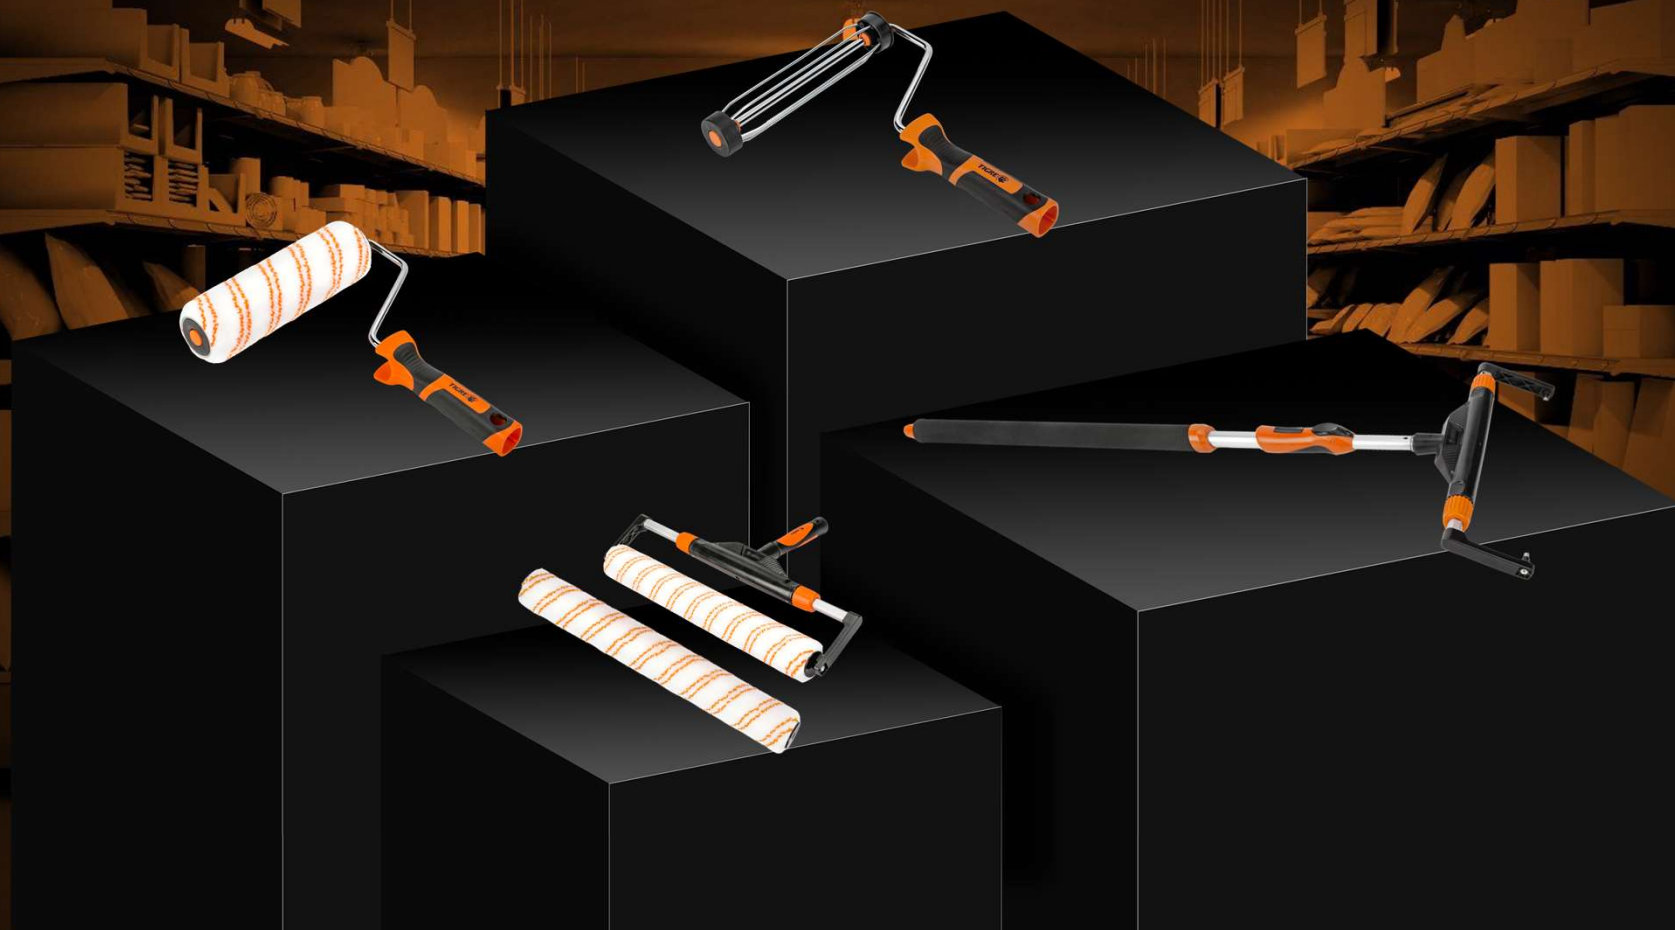

Seu nível de exigência
finalmente foi atendido

Uma linha completa para
os profissionais de alto
nível como você

ROLOS E COMPLEMENTOS

ROLOS E COMPLEMENTOS

Rolo TigrePRO XL

25% Mais Rendimento e Eficiência
para Profissionais Exigentes

Suporte Gaiola PRO XL

Firmeza e Conforto para Rolo de
46mm, com 25% Mais Rendimento e
Maior Precisão

ROLOS E COMPLEMENTOS

ROLOS E COMPLEMENTOS

Rolo TigrePRO Extend 30cm e 46cm

Cobertura Extra com Precisão e
Rendimento para Grandes Áreas.

Suporte Ajustável para Big Rolo

Versatilidade e Robustez para
Maximizar a Produtividade em
Diversos Tamanhos de Rolo.

ROLOS E COMPLEMENTOS

ROLOS E COMPLEMENTOS

Suporte Gaiola PRO

Robustez e Firmeza para Resultados Precisos e de Alta Qualidade